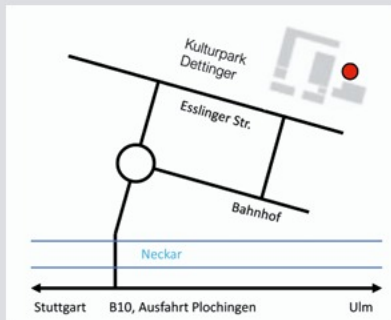

IN DEN RAUM GEWORFEN

**Die Initiative Mahlwerk lädt herzlich ein zur Vernissage:
Freitag 26.06.2026, 19:30 Uhr**

Begrüßung: Anu Paflitschek, Initiative Mahlwerk Plochingen
Einführung: durch die Künstler*innen

Künstler*innen des Kunstvereins "artgerechte Haltung Bildende Künstler Esslingen" stellen in der Steingießerei aus:
Sebastian Kopp, Rosemarie Beißer, Micha Hartmann, Wolfgang Scherieble, Bertl Zagst, Evi Wietschorke, Bettina Funke, Norbert Edel, Angela Hildebrandt, Sabine Weller, Claus Staudt, Stefan Brusius, Jeannette Knieriemen

Ausstellungsdauer: **Sa. 27.06. bis So. 12.07.2026**
Öffnungszeiten: **Samstag und Sonntag, jeweils 14:00-18:00 Uhr**
Finissage: **Sonntag 12.07.2026, 17:00 Uhr**

Initiative Mahlwerk
www.initiative-mahlwerk.de

Steingießerei | Dettinger Park | 73207 Plochingen | Esslingerstraße 56

**artgerechte
Haltung
Bildende
Künstler
Esslingen**

www.ahbke.de